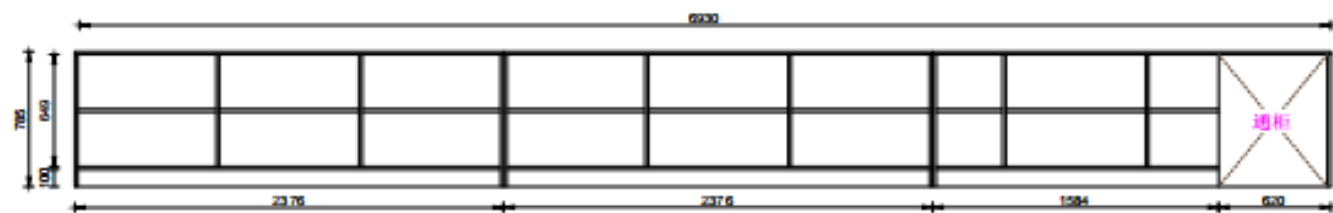

A面正视图

B面正视图

10mm宽铝合金T型条

侧视图

怀德学院吧台①

怀德学院吧台②

A面正视图

B面正视图