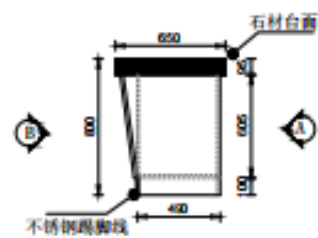

A面正视图

B面正视图

10mm宽铝合金T型条

侧视图

怀德学院吧台①

怀德学院吧台②

A面正视图

B面正视图