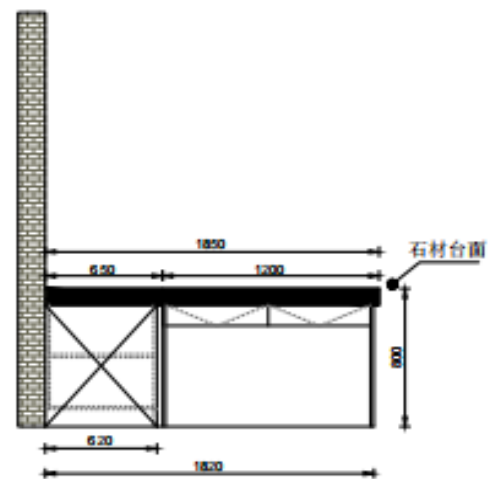

A面正视图

B面正视图

10mm宽铝合金T型条

侧视图

怀德学院吧台①

怀德学院吧台②

A面正视图

B面正视图