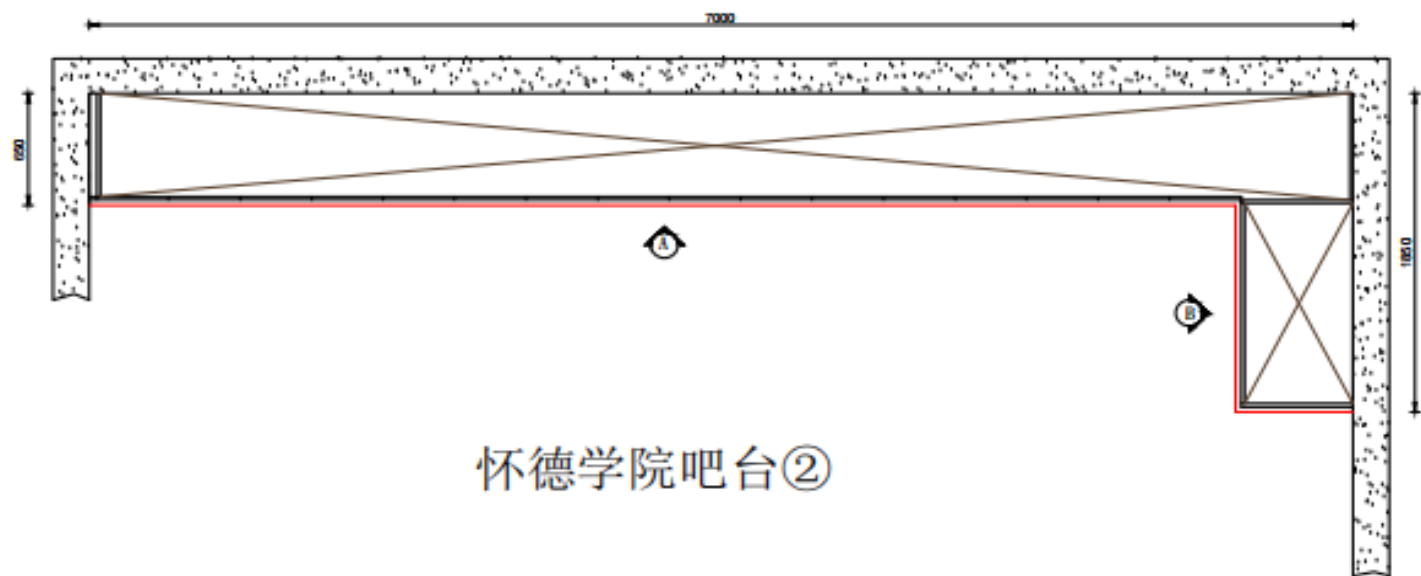

A面正视图

B面正视图

10mm宽铝合金T型条

侧视图

怀德学院吧台①

怀德学院吧台②

A面正视图

B面正视图