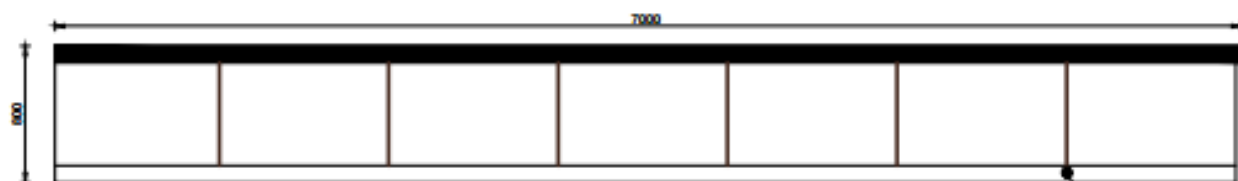

A面正视图

B面正视图

10mm宽铝合金T型条

侧视图

怀德学院吧台①

怀德学院吧台②

A面正视图

B面正视图