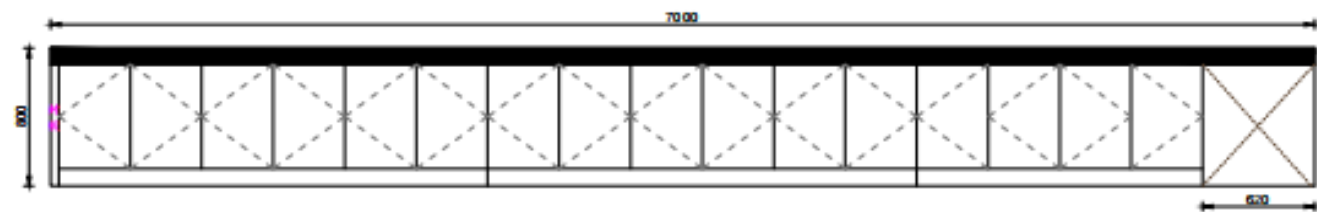

A面正视图

B面正视图

10mm宽铝合金T型条

侧视图

怀德学院吧台①

怀德学院吧台②

A面正视图

B面正视图